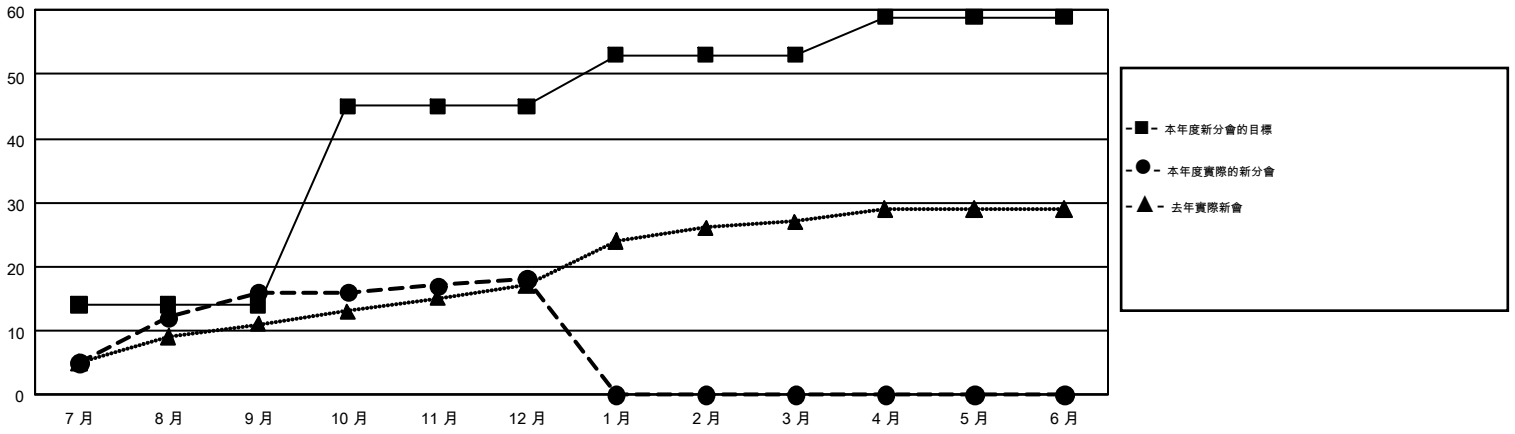

# GMT MONTHLY MEMBERSHIP PROGRESS REPORT

Results as of: 12/31/2018

Multiple District 300

LOCATION: REP OF CHINA

GMT: PEI-JEN CHEN

GMT憲章區 5

分會			
成果 2018-2019			
季	新分會目標	新會	會員流失的分會
7月/8月/9月	14	16	4
10月/11月/12月	31	2	0
1月/2月/3月	8	0	0
4月/5月/6月	6	0	0

位會員@每位須繳			
成果 2018-2019			
季	會員淨增長目標	實際會員增長數	實際退會會員 (包括轉會)
7月/8月/9月	1,729	5,285	997
10月/11月/12月	740	1,128	1,469
1月/2月/3月	230	0	0
4月/5月/6月	-51	0	0

目標與實際新會累積

目標和實際會員累積

已取消的分會: 4	948 CLUBS OF 1193 增添1位或以上的新會員 <a href="#">點擊這裡取得彙計會員數據</a>	性別分佈	
放棄的會員		男	32,537 (67.86%)
過世 68		女	15,407 (32.14%)
分會已取消 27		總計家庭單位會員數	8,983
其他 2,372		支付減半會費的家庭會員	5,359
總計 2,467			