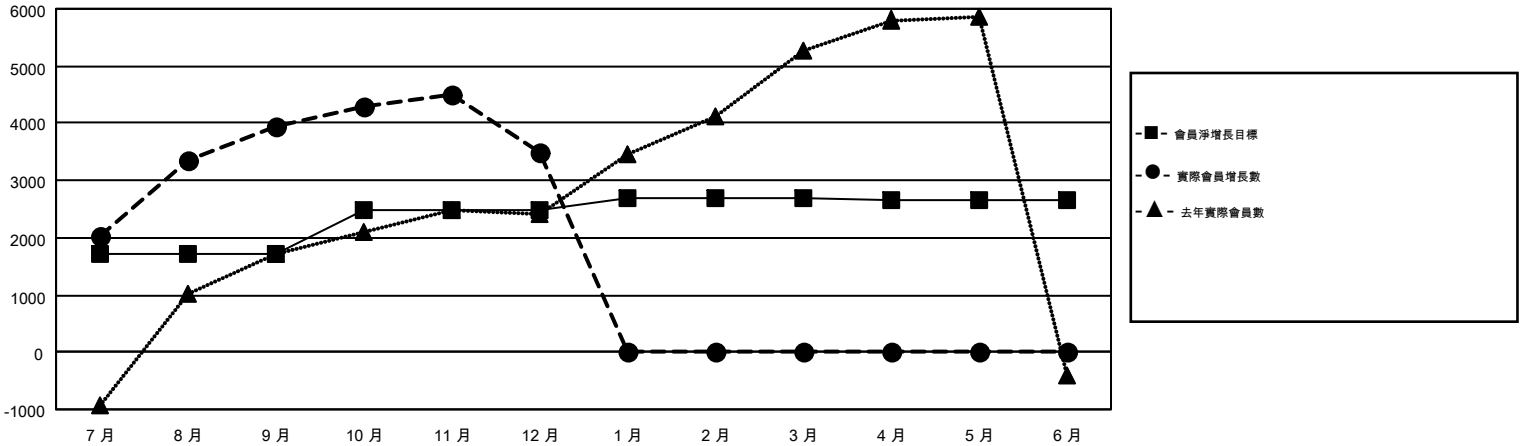

# GMT MONTHLY MEMBERSHIP PROGRESS REPORT

Results as of: 12/31/2018

Multiple District 300

LOCATION: REP OF CHINA

GMT: PEI-JEN CHEN

GMT憲章區 5

分會			
成果 2018-2019			
季	新分會目標	新會	會員流失的分會
7月/8月/9月	14	16	4
10月/11月/12月	31	2	0
1月/2月/3月	8	0	0
4月/5月/6月	6	0	0

位會員@每位須繳			
成果 2018-2019			
季	會員淨增長目標	實際會員增長數	實際退會會員 (包括轉會)
7月/8月/9月	1,729	5,285	997
10月/11月/12月	740	1,128	1,469
1月/2月/3月	230	0	0
4月/5月/6月	-51	0	0

目標與實際新會累積

目標和實際會員累積

已取消的分會: 4	948 CLUBS OF 1193 增添1位或以上的新會員 <a href="#">點擊這裡取得彙計會員數據</a>	性別分佈	
放棄的會員		男	32,537 (67.86%)
過世 68		女	15,407 (32.14%)
分會已取消 27		總計家庭單位會員數	8,983
其他 2,372		支付減半會費的家庭會員	5,359
總計 2,467			